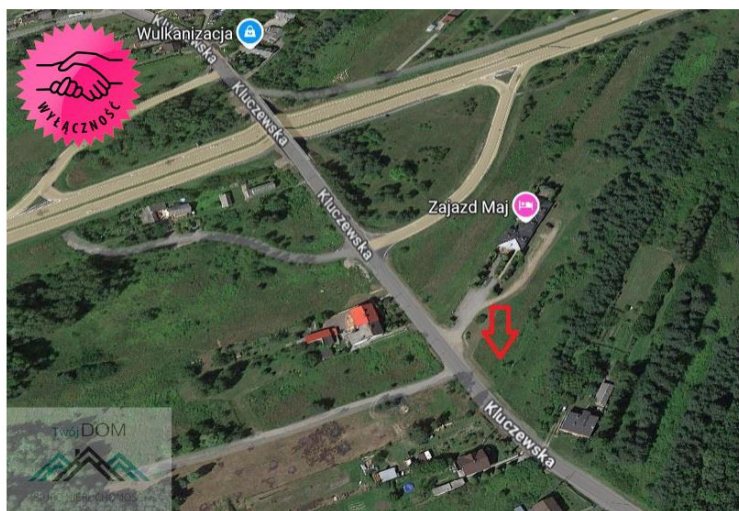

Bolesław usługowo mieszkaniowa działka

Numer oferty	1574
Typ transakcji	Sprzedaż
Cena	499 000 PLN
Powierzchnia	4 113 m ²
Cena za m ²	121 PLN / m ²
Przeznaczenie	mieszkaniowo-usługowe

Opis oferty

Nieruchomości Twój Dom oferuje na sprzedaż działkę w Bolesławiu blisko DK 94.

Na sprzedaż działka w Bolesławiu przy ul. Kluczewskiej nieopodal zjazdu na drogę krajową DK 94 Kraków - Katowice.

Powierzchnia działki około 4113m²

Szerokość około 17m

Długość około 248m

W miejscowym planie zagospodarowania przestrzennego gminy Bolesław nieruchomość oznaczona symbolami: