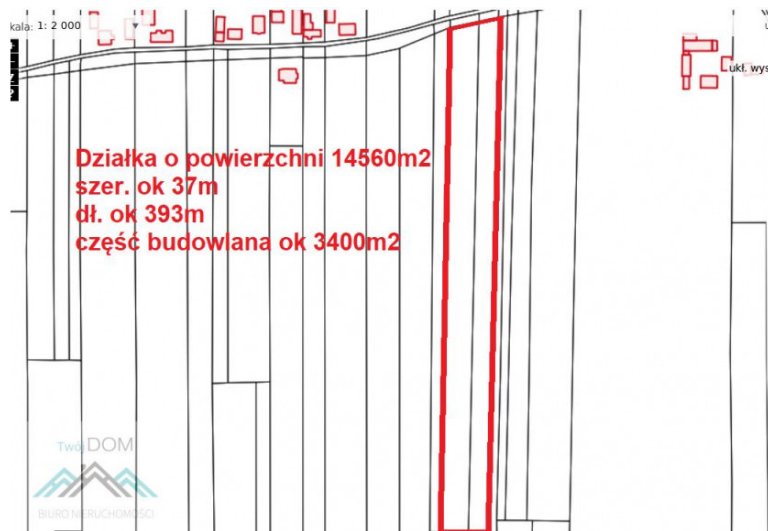

Duża działka Gmina Wolbrom

Numer oferty	1546
Typ transakcji	Sprzedaż
Cena	209 000 PLN
Powierzchnia	14 560 m ²
Cena za m ²	14 PLN / m ²
Przeznaczenie	budownictwo jednorodzinne

Opis oferty

Nieruchomości Twój Dom oferuje na sprzedaż działkę w malowniczej miejscowości Gmina Wolbrom.

Działka znajduje się w Lgocie Wielkiej gm.Wolbrom, o powierzchni 1,456ha.

Zgodnie z Miejscowym Planem Zagospodarowania Przestrzennego działka częściowo przeznaczona pod budownictwo jednorodzinne ok 3400m².

Szerokość działki to ok 37m długość 393m. Okolica spokojna i cicha wśród zabudowań jednorodzinnych.

Oferta na wyłączność biura. Więcej informacji pod nr. 500665322

Biuro nieruchomości Twój Dom

Licencjonowany pośrednik w obrocie nieruchomościami nr.licencji 23472. Członek Małopolskiego Stowarzyszenia Pośredników w Obrocie Nieruchomościami.