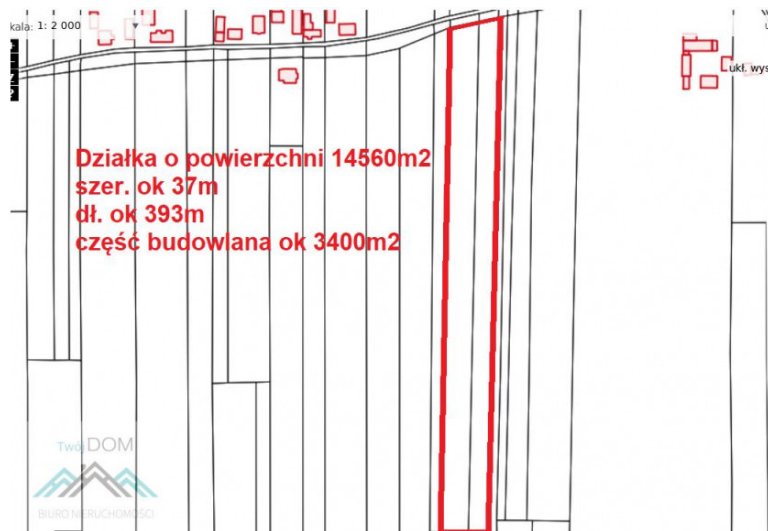

Duża działka Gmina Wolbrom

Numer oferty	1508
Typ transakcji	Sprzedaż
Cena	219 000 PLN
Powierzchnia	14 560 m ²
Cena za m ²	15 PLN / m ²
Przeznaczenie	budownictwo jednorodzinne

Opis oferty

Nieruchomości Twój Dom oferuje na sprzedaż działkę w malowniczej miejscowości Gmina Wolbrom.

Działka znajduje się w Lgocie Wielkiej gm.Wolbrom, o powierzchni 1,456ha.

Zgodnie z Miejscowym Planem Zagospodarowania Przestrzennego działka częściowo przeznaczona pod budownictwo jednorodzinne ok 3400m².

Szerokość działki to ok 37m długość 393m. Okolica spokojna i cicha wśród zabudowań jednorodzinnych.

Oferta na wyłączność biura. Więcej informacji pod nr. 500665322

Biuro nieruchomości Twój Dom

Licencjonowany pośrednik w obrocie nieruchomościami nr.licencji 23472. Członek Małopolskiego Stowarzyszenia Pośredników w Obrocie Nieruchomościami.